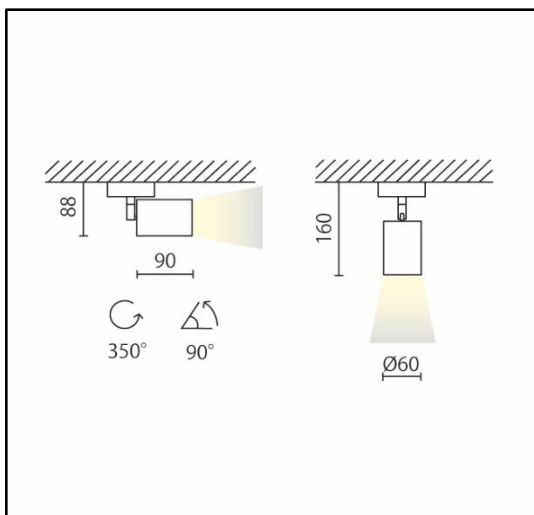

PROIETTORI

MIKE 8W 230V AC 3000K CRI80

ART. A2-610.08AC.30

Proiettore da parete/plafone orientabile sui due assi di 180° e 350°, completo di sorgente a led da 8W a tecnologia Chip On Board con elettronica a bordo per l'alimentazione diretta a 230V. Realizzato in alluminio verniciato a polvere epossipoliestere l'apparecchio è fornito di parabola e schermo di protezione. Il grado di protezione contro la penetrazione di polvere, corpi solidi e liquidi è IP40.

Specifiche apparecchio

Alimentazione	220-240V 50Hz
Driver	non richiesto
Classe di isolamento	CL I
Grado di protezione	IP40
Glow wire	960° C
Resistenza agli urti	IK04
Conformità alle norme	EN60598-2-1 EN62471:2008, EN60825-1
Rischio fotobiologico	RG1

Specifiche sorgente luminosa

Tipo	LED
Modello	CoB
CRI	>80
Temp. Colore	3000 K
Flusso typ.@ 65°c	704lm
Potenza typ.	8W
Indice Efficienza Energetica	A+
Durata	40.000h L70B50
Selezione colore	SDCM 3

Colori

02	Nero opaco
08	Bianco satinato

Accessori

AN002.08	Anello bianco
AN002.13	Anello oro
PA022-20	Parabola 20°

Varianti CCT

4000K	740lm	A2-610.08AC.40
-------	-------	----------------

ago-19

CL I

Riservata la facoltà di apportare modifiche senza alcun preavviso