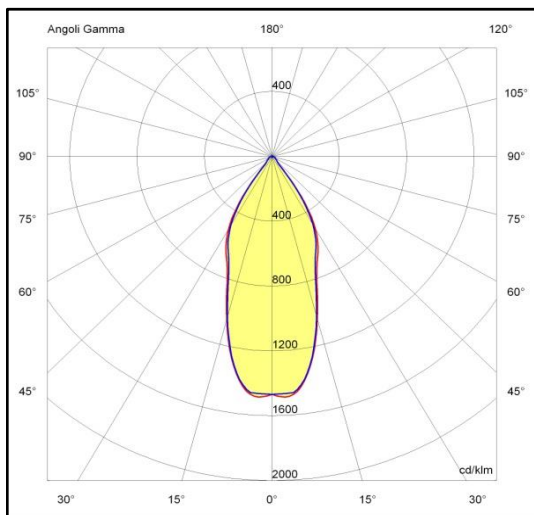

PROIETTORI

MIKE 8W 230V AC 3000K CRI80

ART. A2-610.08AC.30

Proiettore da parete/plafone orientabile sui due assi di 180° e 350°, completo di sorgente a led da 8W a tecnologia Chip On Board con elettronica a bordo per l'alimentazione diretta a 230V. Realizzato in alluminio verniciato a polvere epossipoliestere l'apparecchio è fornito di parabola e schermo di protezione. Il grado di protezione contro la penetrazione di polvere, corpi solidi e liquidi è IP40.

Specifiche sorgente luminosa

Tipo	LED
Modello	CoB
CRI	>80
Temp. Colore	3000 K
Flusso typ.@ 65°c	704lm
Potenza typ.	8W
Indice Efficienza Energetica	A+
Durata	40.000h L70B50
Selezione colore	SDCM 3

Colori