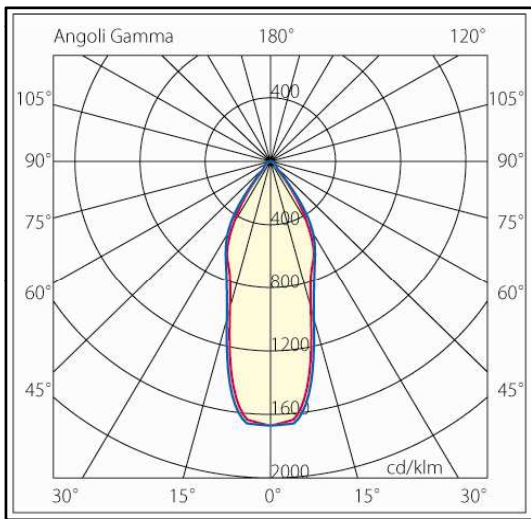

INCASSI

FLO 7W 3000K

A5-670.07.30

Apparecchio ad incasso orientabile, realizzato in alluminio pressofuso completo di sorgente led ad alta efficienza con tecnologia Chip On Board da 7W con flusso luminoso da 670 lumen. Il grado di protezione contro la penetrazione di polvere, corpi solidi e liquidi é IP43. Driver incluso remoto.