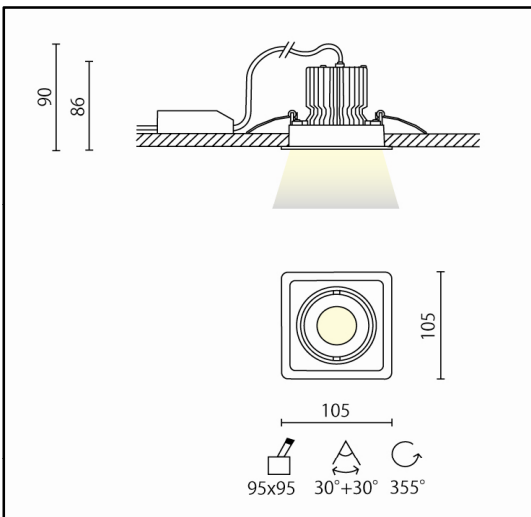

INCASSI

FLO 7W 3000K

A5-670.07.30

Apparecchio ad incasso orientabile, realizzato in alluminio pressofuso completo di sorgente led ad alta efficienza con tecnologia Chip On Board da 7W con flusso luminoso da 670 lumen. Il grado di protezione contro la penetrazione di polvere, corpi solidi e liquidi é IP43. Driver incluso remoto.

Specifiche apparecchio

| | |
|-----------------------|---|
| Alimentazione | 220-240V 50-60Hz |
| Driver 350mA | incluso |
| Classe di isolamento | CL II |
| Grado di protezione | IP43 |
| Glow wire | 650° C |
| Resistenza agli urti | IK03 |
| Conformità alle norme | EN60598-2-1 EN60598-2-2 EN62471:2008, EN60825-1 |

Apparecchio ad incasso orientabile, realizzato in alluminio pressofuso completo di sorgente led ad alta efficienza con tecnologia Chip On Board da 10W con flusso luminoso da 900 lumen. Il grado di protezione contro la penetrazione di polvere, corpi solidi e liquidi é IP43. Driver incluso remoto.