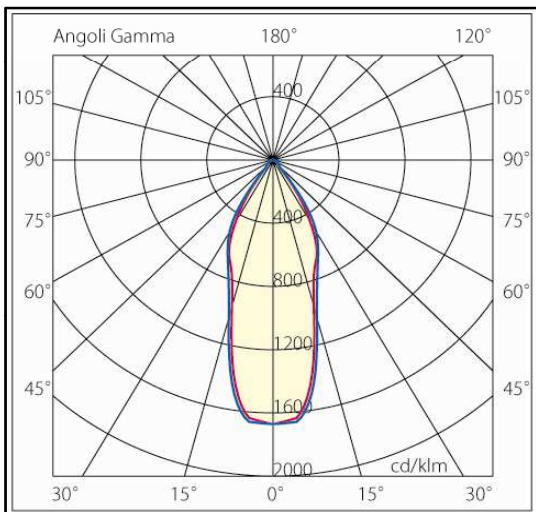

Accessori

lug-15

Riservata la facoltà di apportare modifiche senza alcun preavviso