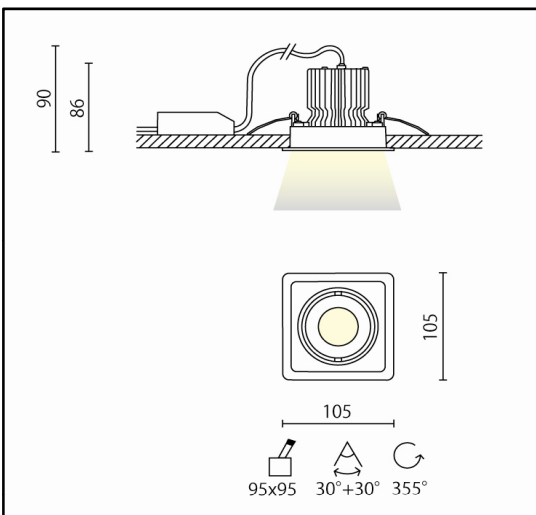

Accessori

lug-15

Riservata la facoltà di apportare modifiche senza alcun preavviso