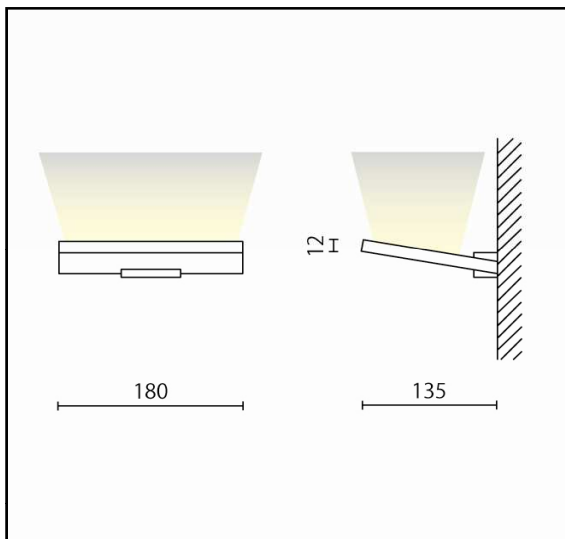

Accessori

Riservata la facoltà di apportare modifiche senza alcun preavviso