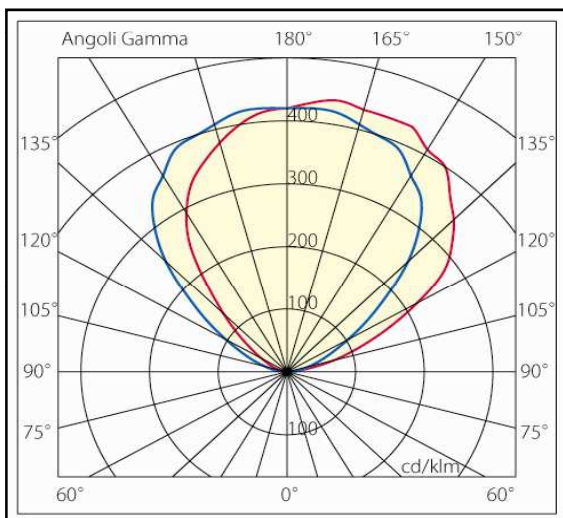

Accessori

Riservata la facoltà di apportare modifiche senza alcun preavviso