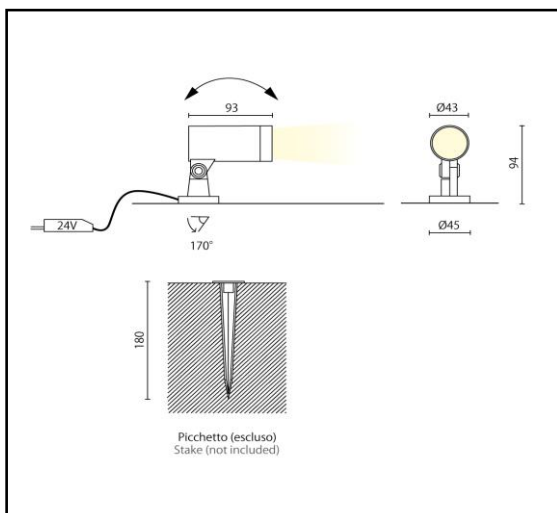

OYS 24 è un proiettore da esterno in alluminio pressofuso trattato verniciato a polvere epossipoliestere resistente ai raggi UV, lente, schermo di protezione in vetro trasparente e converter 24Vdc integrato. Equipaggiato con LED ad alta efficienza con tecnologia Chip On Board, l'apparecchio necessita di driver da 24Vdc da ordinare separatamente. Il grado di protezione contro la penetrazione di polvere, corpi solidi e liquidi è IP65.

Specifiche apparecchio

Alimentazione	24Vdc
Driver 24Vdc	Escluso
Classe di isolamento	CL III
Grado di protezione	IP65
Glow wire	850° C
Resistenza agli urti	N.D
Conformità alle norme	EN60598-2-1 CEI 76-10 EN62471:2008, EN60825-1

Specifiche sorgente

Tipo	LED
CRI	>90
Temp. Colore	3000K
Potenza	5,3W
Flusso typ.@ 65°c	500lm
Selezione colore	SDCM 3
Classificazione energetica 2019/2015	F
Rischio fotobiologico	RG1
Durata	60.000h L80B10
Alimentazione	24V/220mA