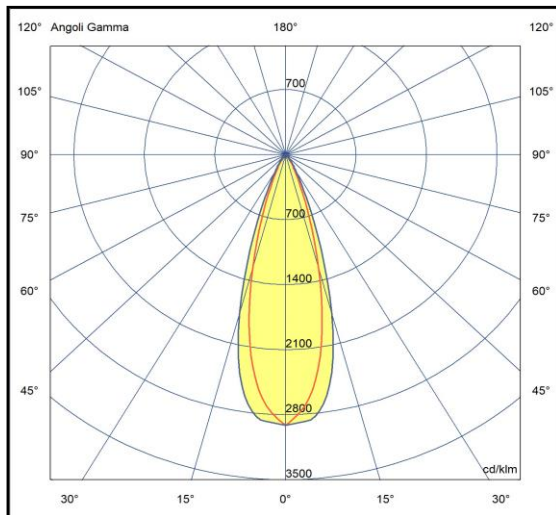

OYS 24 è un proiettore da esterno in alluminio pressofuso trattato verniciato a polvere epossipoliestere resistente ai raggi UV, lente, schermo di protezione in vetro trasparente e converter 24Vdc integrato. Equipaggiato con LED ad alta efficienza con tecnologia Chip On Board, l'apparecchio necessita di driver da 24Vdc da ordinare separatamente. Il grado di protezione contro la penetrazione di polvere, corpi solidi e liquidi è IP65.

Specifiche apparecchio

Alimentazione	24Vdc
Driver 24Vdc	Escluso
Classe di isolamento	CL III
Grado di protezione	IP65
Glow wire	850° C
Resistenza agli urti	N.D
Conformità alle norme	EN60598-2-1 CEI 76-10 EN62471:2008, EN60825-1

Specifiche sorgente

Tipo	LED
CRI	>90
Temp. Colore	3000K
Potenza	5,3W
Flusso typ.@ 65°c	500lm
Selezione colore	SDCM 3
Classificazione energetica 2019/2015	F
Rischio fotobiologico	RG1
Durata	60.000h L80B10
Alimentazione	24V/220mA

Driver 24V

0730	20W 24Vdc
0731	35W 24Vdc
0732	60W 24Vdc
0733	100W 24Vdc
0734	150W 24Vdc

Accessori

0524	Picchetto (escluso)

Colori

06	Nero satinato

mag-25

Riservata la facoltà di apportare modifiche senza alcun preavviso