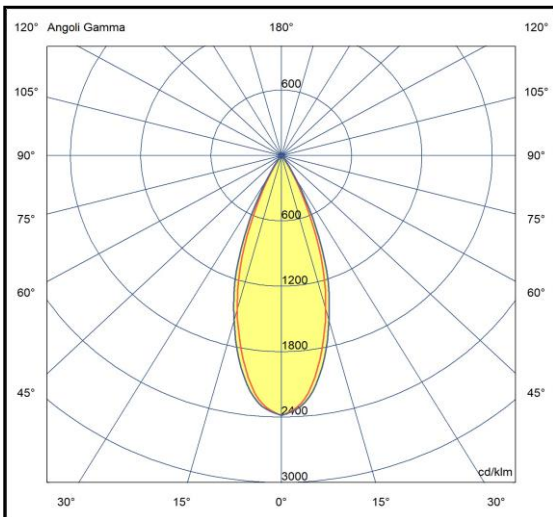

## PARETE PLAFONE

### RIGO DUE con SPOT LEO MINI 2x10W

**A4-C720**

Apparecchio da parete/plafone completo di due spot LEO mini orientabili sui due assi con LED ad alta efficienza, realizzato in alluminio estruso verniciato a polvere epossipoliestere. Il grado di protezione contro la penetrazione di polvere, corpi solidi e liquidi è IP40. Apparecchio completo di terminali di chiusura. Driver inclusi