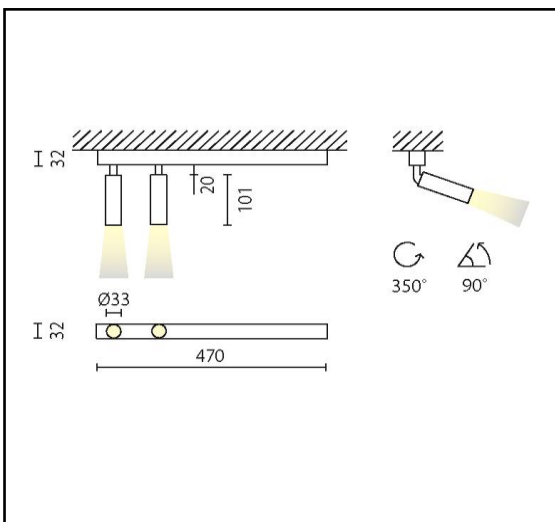

## PARETE PLAFONE

### RIGO DUE con SPOT LEO MINI 2x10W

**A4-C720**

Apparecchio da parete/plafone completo di due spot LEO mini orientabili sui due assi con LED ad alta efficienza, realizzato in alluminio estruso verniciato a polvere epossipoliestere. Il grado di protezione contro la penetrazione di polvere, corpi solidi e liquidi è IP40. Apparecchio completo di terminali di chiusura. Driver inclusi

#### Specifiche apparecchio

Alimentazione	220-240V 50-60Hz
Driver 250mA	Inclusi
Classe di isolamento	CL I
Grado di protezione	IP40
Glow wire	650°C
Resistenza agli urti	n.d
Conformità alle norme	EN60598-2-1 EN62471:2008, EN60825-1
Gruppo di rischio fotobiologico	RG1

#### Specifiche sorgente luminosa

Tipo	LED
Modello	COB
CRI	>90
Temp. Colore	2700/3000/4000K
Tolleranza colore	3 SDCM
Potenza typ.	2x8,7W
Classificazione energetica 2019/2015	E
Lifetime	60000h L80/B20
Alimentazione	2x(250mA-34,9V)