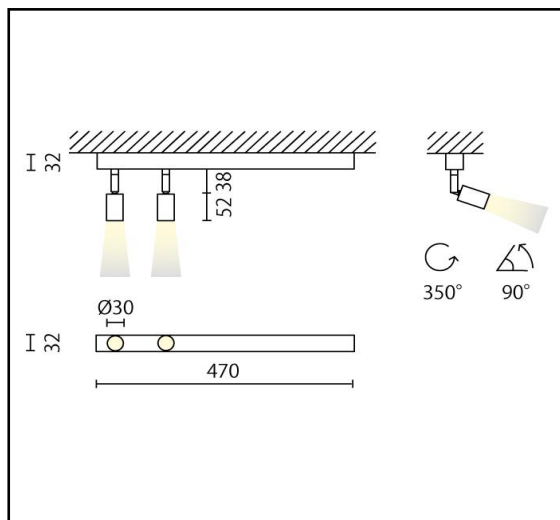

PARETE PLAFONE

RIGO DUE con LEO MINIMISSIMO 2x5W

A4-D720

Apparecchio da parete/plafone completo di due spot LEO minimissimo orientabili sui due assi con LED ad alta efficienza, realizzato in alluminio estruso verniciato a polvere epossipoliestere l'apparecchio è fornito di parabola da 30° (a richiesta 15° e 45°). Il grado di protezione contro la penetrazione di polvere, corpi solidi e liquidi è IP40. Apparecchio completo di terminali di chiusura. Driver incluso

Attenzione: l'immagine raffigura il prodotto con spot LEO MINI

Specifiche apparecchio

Alimentazione	220-240V 50-60Hz
Driver	700mA Incluso
Classe di isolamento	CL I
Grado di protezione	IP40
Glow wire	650°C
Resistenza agli urti	n.d
Conformità alle norme	EN60598-2-1 EN62471:2008, EN60825-1
Gruppo di rischio fotobiologico	RG1

Specifiche sorgente luminosa

Tipo	LED
Modello	COB
CRI	>90
Temp. Colore	2700/3000/4000K
Tolleranza colore	3 SDCM
Potenza typ.	2x4,2W
Classificazione energetica 2019/2015	E
Lifetime	50000h L70/B30
Alimentazione	700mA-12,2V(2x6,1V)

CCT	lumen@65°c	CRI	lm/W	codice
2700K	2x470	>90	112	A4-D720.27
3000K	2x500	>90	119	A4-D720.30
4000K	2x520	>90	123	A4-D720.40

Colori apparecchio

06	Nero satinato
08	Bianco satinato

Accessori

parabola 15°
parabola 60°