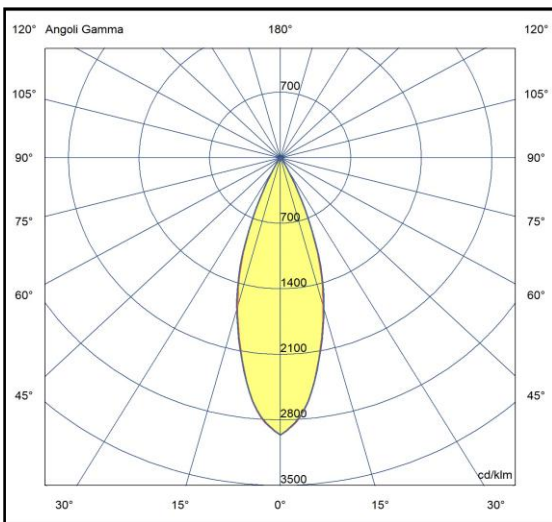

PARETE PLAFONE

RIGO DUE con LEO MINIMISSIMO 2x5W

A4-D720

Apparecchio da parete/plafone completo di due spot LEO minimissimo orientabili sui due assi con LED ad alta efficienza, realizzato in alluminio estruso verniciato a polvere epossipoliestere l'apparecchio è fornito di parabola da 30° (a richiesta 15° e 45°). Il grado di protezione contro la penetrazione di polvere, corpi solidi e liquidi è IP40. Apparecchio completo di terminali di chiusura. Driver incluso

Attenzione: l'immagine raffigura il prodotto con spot LEO MINI

Specifiche apparecchio

Alimentazione	220-240V 50-60Hz
Driver	700mA Incluso
Classe di isolamento	CL I
Grado di protezione	IP40
Glow wire	650°C
Resistenza agli urti	n.d
Conformità alle norme	EN60598-2-1 EN62471:2008, EN60825-1
Gruppo di rischio fotobiologico	RG1

Specifiche sorgente luminosa

Tipo	LED
Modello	COB
CRI	>90
Temp. Colore	2700/3000/4000K
Tolleranza colore	3 SDCM
Potenza typ.	2x4,2W
Classificazione energetica 2019/2015	E
Lifetime	50000h L70/B30
Alimentazione	700mA-12,2V(2x6,1V)