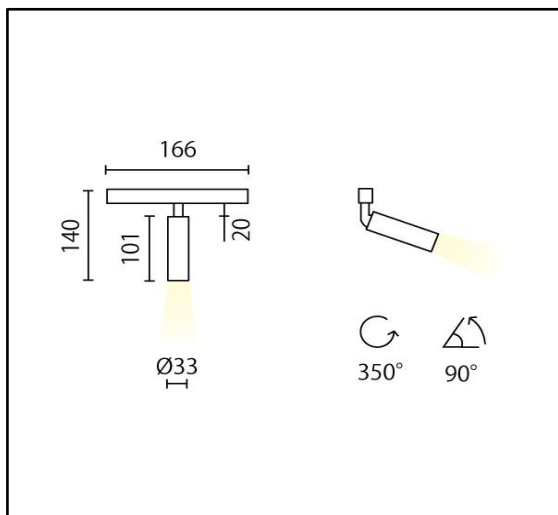

### LEO 48 mini 8W 48V

ART. A48-601E

Proiettore orientabile sui due assi provvisto di convertitore di corrente posizionato nell'involucro dell'adattatore. Idoneo per l'installazione su binario in bassissima tensione 48V, l'apparecchio è realizzato in alluminio verniciato o anodizzato, dotato di sorgente a led con tecnologia C.o.B ad elevato indice di resa cromatica e di parabola da 36°(a richiesta 24°). Il grado di protezione contro la penetrazione di polvere, corpi solidi e liquidi è IP40.

#### Specifiche apparecchio

|                       |  |
|-----------------------|--|
| Alimentazione         | 48Vdc                                  |
| Driver 48V            | Escluso                                |
| Classe di isolamento  | CL III                                 |
| Grado di protezione   | IP40                                   |
| Glow wire             | 960° C                                 |
| Resistenza agli urti  | IK04                                   |
| Conformità alle norme | EN60598-2-1<br>EN62471:2008, EN60825-1 |
| Rischio fotobiologico | RG1                                    |
| Assorbimento totale   | 9W                                     |

#### Specifiche sorgente luminosa

|                              |                 |
|------------------------------|-----------------|
| Tipo                         | LED             |
| Modello                      | COB             |
| CRI                          | >90             |
| Temp. Colore                 | 2700/3000/4000K |
| Potenza typ.                 | 7,8W            |
| Indice Efficienza Energetica | D               |
| Tolleranza colore            | 3 SDCM          |
| Durata                       | 60000h L80B10   |
| Alimentazione                | 225mA-34,5V     |