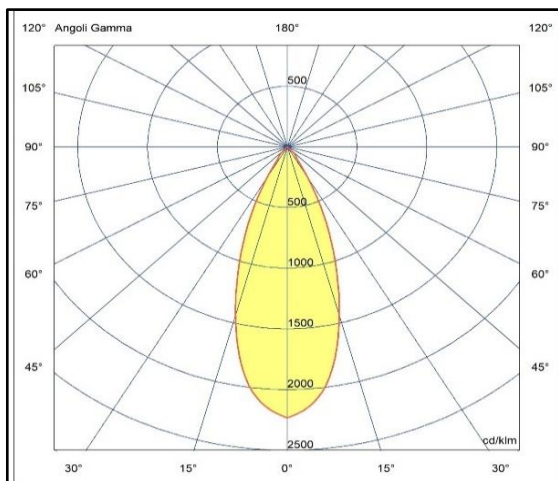

PROIETTORI

LEO 48 mini 8W 48V

ART. A48-601E

Proiettore orientabile sui due assi provvisto di convertitore di corrente posizionato nell'involucro dell'adattatore. Idoneo per l'installazione su binario in bassissima tensione 48V, l'apparecchio è realizzato in alluminio verniciato o anodizzato, dotato di sorgente a led con tecnologia C.o.B ad elevato indice di resa cromatica e di parabola da 36°(a richiesta 24°). Il grado di protezione contro la penetrazione di polvere, corpi solidi e liquidi è IP40.

Specifiche apparecchio

Alimentazione	48Vdc
Driver 48V	Escluso
Classe di isolamento	CL III
Grado di protezione	IP40
Glow wire	960° C
Resistenza agli urti	IK04
Conformità alle norme	EN60598-2-1 EN62471:2008, EN60825-1
Rischio fotobiologico	RG1
Assorbimento totale	9W

Specifiche sorgente luminosa

Tipo	LED
Modello	COB
CRI	>90
Temp. Colore	2700/3000/4000K
Potenza typ.	7,8W
Indice Efficienza Energetica	D
Tolleranza colore	3 SDCM
Durata	60000h L80B10
Alimentazione	225mA-34,5V

CCT	lumen@65°c	CRI	lm/W	codice
2700K	918lm	>90	117	A48-601E.27
3000K	970lm	>90	124	A48-601E.30
4000K	1035lm	>90	132	A48-601E.40

Versioni dimmerabili

DALI	.../D2

Colori

06	Nero satinato
08	Bianco satinato
55	Bronzo
60	Titanio

Accessori

AN033.06	Anello Nero
AN033.08	Anello Bianco
AN033.13	Anello Oro
HC033	Honeycomb

nov-24

CL III

Riservata la facoltà di apportare modifiche senza alcun preavviso