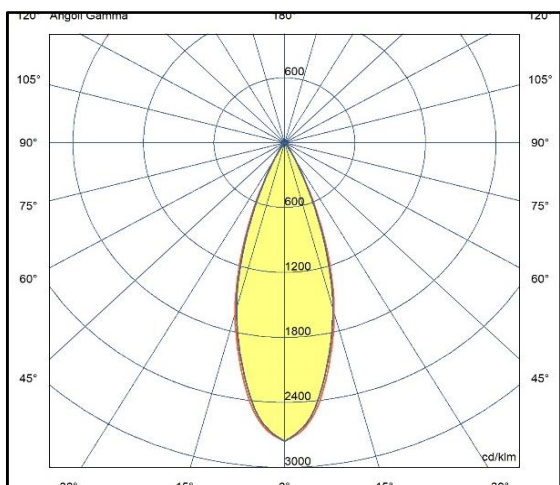

PROIETTORI

LEO 48S mini 7W 48V

ART. A48-601S

Proiettore orientabile sui due assi provvisto di convertitore di corrente posizionato nell'involucro dell'adattatore. Idoneo per l'installazione su binario in bassissima tensione 48V serie SLIM, l'apparecchio è realizzato in alluminio verniciato o anodizzato, dotato di sorgente a led con tecnologia C.o.B ad elevato indice di resa cromatica e di parabola da 36°(a richiesta 24°). Il grado di protezione contro la penetrazione di polvere, corpi solidi e liquidi è IP40.

Specifiche sorgente luminosa

Tipo	LED
Modello	COB
CRI	>90
Temp. Colore	2700/3000/4000K
Potenza typ.	6,8W
Indice Efficienza Energetica	D
Tolleranza colore	3 SDCM
Durata	60000h L80B10
Alimentazione	200mA-34,1V