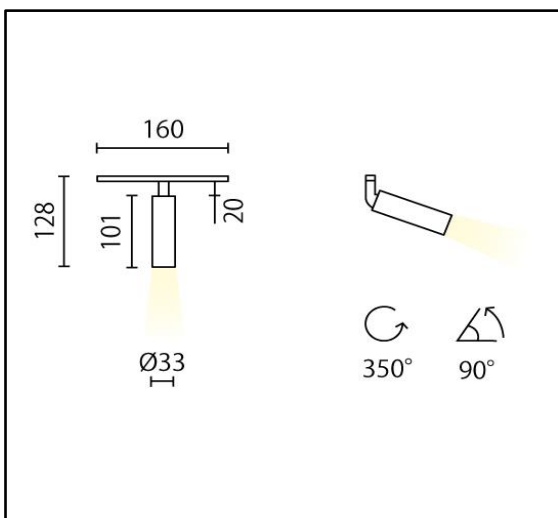

PROIETTORI

LEO 48S mini 7W 48V

ART. A48-601S

Proiettore orientabile sui due assi provvisto di convertitore di corrente posizionato nell'involucro dell'adattatore. Idoneo per l'installazione su binario in bassissima tensione 48V serie SLIM, l'apparecchio è realizzato in alluminio verniciato o anodizzato, dotato di sorgente a led con tecnologia C.o.B ad elevato indice di resa cromatica e di parabola da 36°(a richiesta 24°). Il grado di protezione contro la penetrazione di polvere, corpi solidi e liquidi è IP40.

Specifiche apparecchio

Alimentazione	48Vdc
Driver 48V	Escluso
Classe di isolamento	CL III
Grado di protezione	IP40
Glow wire	960° C
Resistenza agli urti	IK04
Conformità alle norme	EN60598-2-1 EN62471:2008, EN60825-1
Rischio fotobiologico	RG1
Assorbimento totale	8W

Specifiche sorgente luminosa

Tipo	LED
Modello	COB
CRI	>90
Temp. Colore	2700/3000/4000K
Potenza typ.	6,8W
Indice Efficienza Energetica	D
Tolleranza colore	3 SDCM
Durata	60000h L80B10
Alimentazione	200mA-34,1V

CCT	lumen@65°c	CRI	lm/W	codice
2700K	825	>90	121	A48-601S.27
3000K	870	>90	128	A48-601S.30
4000K	930	>90	137	A48-601S.40

Versioni dimmerabili

DALI	.../D2
------	--------

Colori

06	Nero satinato
08	Bianco satinato
55	Bronzo
60	Titanio