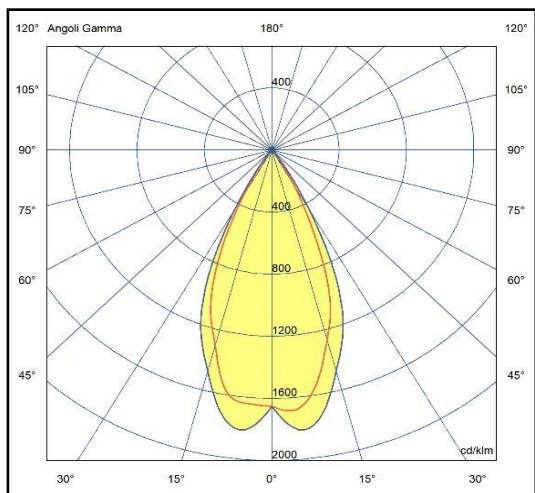

Profilo in estrusione di alluminio verniciato a polvere epossipoliestere stabilizzata ai raggi UV completo di sorgente luminosa a led e parabole 36° con schermo di protezione satinato. Provvisto di adattatore elettrico per l'installazione su binario in bassissima tensione 48V serie SLIM e converter. Il grado di protezione contro la penetrazione di polvere, corpi solidi e liquidi è IP40.

Specifiche sorgente luminosa

Tipo	LED
Modello	Star
CRI	>90
Temp. Colore	2700/3000/4000K
Potenza typ.	6,3W
Indice Efficienza Energetica	E
Tolleranza colore	SDCM 3
Durata	50000h L80/B20
Alimentazione	350mA-18V