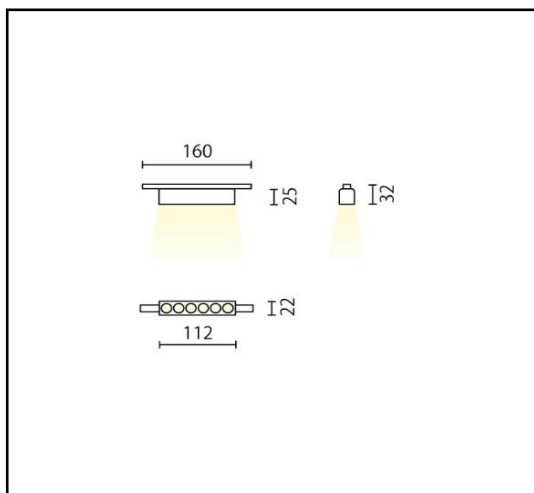

Profilo in estrusione di alluminio verniciato a polvere epossipoliestere stabilizzata ai raggi UV completo di sorgente luminosa a led e parabole 36° con schermo di protezione satinato. Provvisto di adattatore elettrico per l'installazione su binario in bassissima tensione 48V serie SLIM e converter. Il grado di protezione contro la penetrazione di polvere, corpi solidi e liquidi è IP40.

Specifiche apparecchio

Alimentazione	48V
Driver 48V	Escluso
Classe di isolamento	CL III
Grado di protezione	IP40
Glow wire	850° C
Resistenza agli urti	IK04
Conformità alle norme	EN60598-2-1 EN62471:2008, EN60825-1
Rischio fotobiologico	RG1

Specifiche sorgente luminosa

Tipo	LED
Modello	Star
CRI	>90
Temp. Colore	2700/3000/4000K
Potenza typ.	6,3W
Indice Efficienza Energetica	E
Tolleranza colore	SDCM 3
Durata	50000h L80/B20
Alimentazione	350mA-18V

CCT	lumen@65°c	CRI	lm/W	codice
2700K	715	>90	113	A48-619S.30
3000K	740	>90	117	A48-619S.30
4000K	775	>90	123	A48-619S.30

Versioni dimmerabili (a richiesta)

DALI	.../D2
------	--------

Colori

06	Nero satinato
08	Bianco satinato