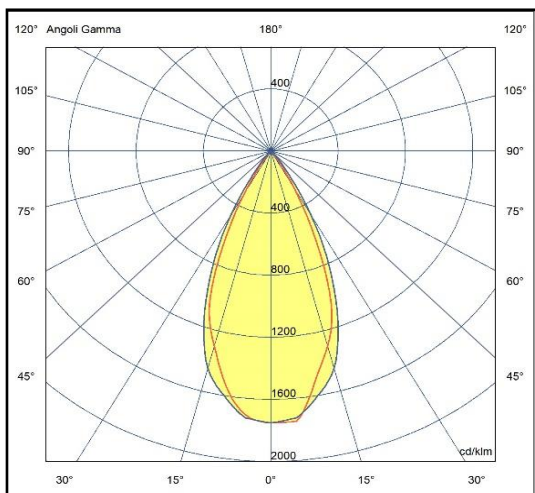

Profilo in estrusione di alluminio verniciato a polvere epossipoliestere stabilizzata ai raggi UV completo di sorgente luminosa a led e parabole 36° con schermo di protezione satinato. Provvisto di adattatore elettrico per l'installazione su binario in bassissima tensione 48V serie SLIM e converter. Il grado di protezione contro la penetrazione di polvere, corpi solidi e liquidi è IP40.

Specifiche sorgente luminosa

Tipo	LED
Modello	Moduli led
CRI	>90
Temp. Colore	2700/3000/4000K
Potenza typ.	25,2W
Indice Efficienza Energetica	E
Tolleranza colore	SDCM 3
Durata	50000h L80/B20
Alimentazione	700mA-36V