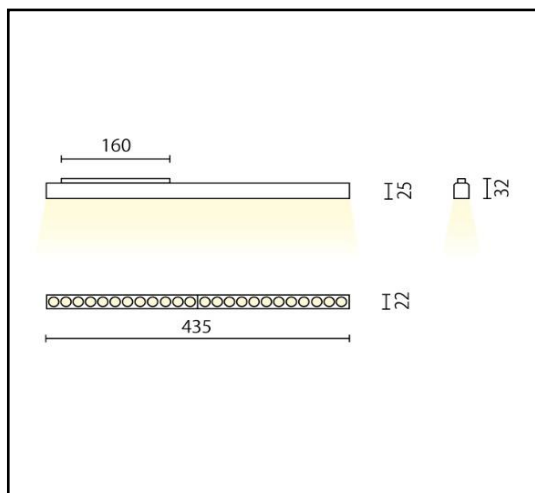

Profilo in estrusione di alluminio verniciato a polvere epossipoliestere stabilizzata ai raggi UV completo di sorgente luminosa a led e parabole 36° con schermo di protezione satinato. Provvisto di adattatore elettrico per l'installazione su binario in bassissima tensione 48V serie SLIM e converter. Il grado di protezione contro la penetrazione di polvere, corpi solidi e liquidi è IP40.

Specifiche apparecchio

Alimentazione	48V
Driver 48V	Escluso
Classe di isolamento	CL III
Grado di protezione	IP40
Glow wire	850° C
Resistenza agli urti	IK04
Conformità alle norme	EN60598-2-1 EN62471:2008, EN60825-1
Rischio fotobiologico	RG1

Specifiche sorgente luminosa

Tipo	LED
Modello	Moduli led
CRI	>90
Temp. Colore	2700/3000/4000K
Potenza typ.	25,2W
Indice Efficienza Energetica	E
Tolleranza colore	SDCM 3
Durata	50000h L80/B20
Alimentazione	700mA-36V

CCT	lumen@65°c	CRI	lm/W	codice
2700K	2860	>90	113	A48-619S.30
3000K	2960	>90	117	A48-619S.30
4000K	3100	>90	123	A48-619S.30

Versioni dimmerabili

DALI	.../D2
------	--------

Colori

06	Nero satinato
08	Bianco satinato