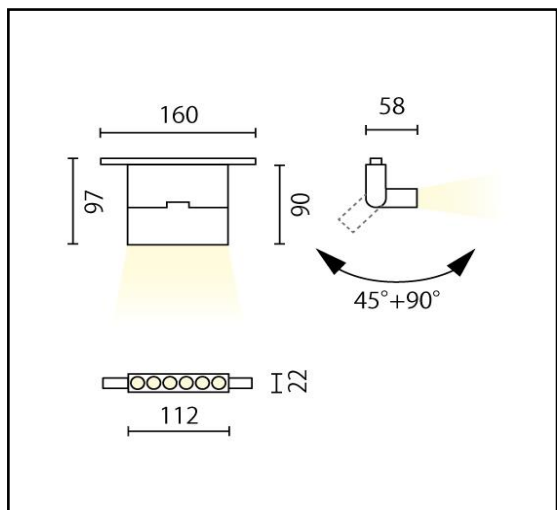

Apparecchio orientabile in estrusione di alluminio verniciato a polvere epossipoliestere stabilizzata ai raggi UV completo di sorgente luminosa a led e parabole 36° con schermo di protezione. Provvisto di adattatore elettrico per l'installazione su binario in bassissima tensione 48V serie SLIM e converter. Il grado di protezione contro la penetrazione di polvere, corpi solidi e liquidi è IP40.

Specifiche apparecchio

Alimentazione	48V
Driver 48V	Escluso
Classe di isolamento	CL III
Grado di protezione	IP40
Glow wire	850° C
Resistenza agli urti	IK04
Conformità alle norme	EN60598-2-1 EN62471:2008, EN60825-1
Rischio fotobiologico	RG1

Specifiche sorgente luminosa

Tipo	LED
Modello	Moduli led
CRI	>90
Temp. Colore	3000K
Potenza typ.	6,3W
Indice Efficienza Energetica	F
Tolleranza colore	SDCM 3
Durata	50000h L70/B30
Alimentazione	350mA-18V