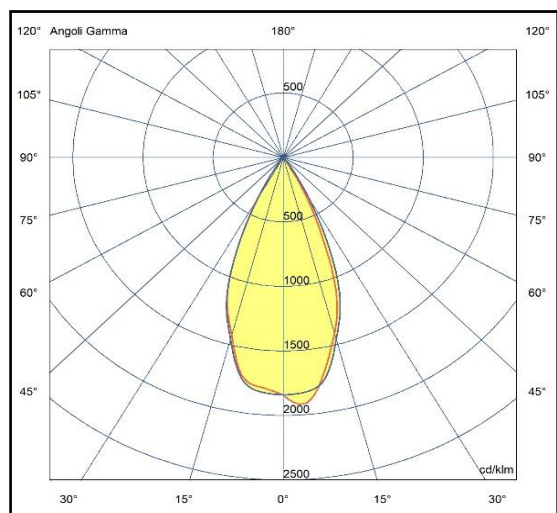

Apparecchio orientabile in estrusione di alluminio verniciato a polvere epossipoliestere stabilizzata ai raggi UV completo di sorgente luminosa a led e parabole 36° con schermo di protezione. Provvisto di adattatore elettrico per l'installazione su binario in bassissima tensione 48V serie SLIM e converter. Il grado di protezione contro la penetrazione di polvere, corpi solidi e liquidi è IP40.

Specifiche sorgente luminosa

Tipo	LED
Modello	Moduli led
CRI	>90
Temp. Colore	3000K
Potenza typ.	6,3W
Indice Efficienza Energetica	F
Tolleranza colore	SDCM 3
Durata	50000h L70/B30
Alimentazione	350mA-18V